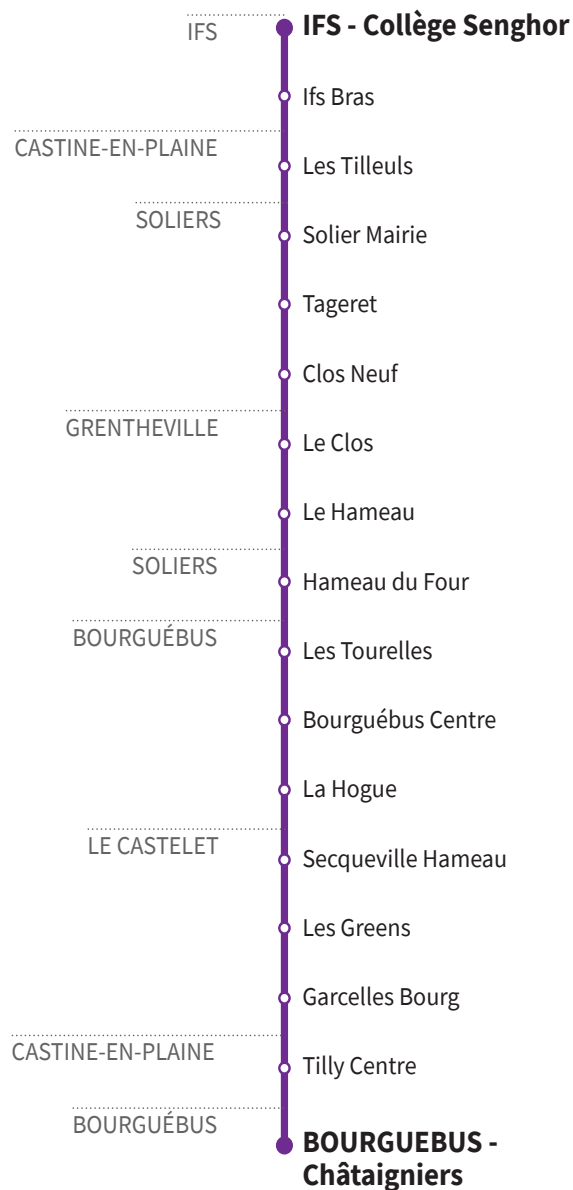

137

RÉSEAU COMPLÉMENTAIRE*

Horaires valables du 2 septembre 2021 au 6 juillet 2022 inclus

● : Arrêt accessible dans les deux sens aux personnes à mobilité réduite.

VERS CASTINE-EN-PLAINE SOLIERS		MERCREDI				LUN MAR JEU VEN		LUN MAR VEN	LUN MAR JEU				
		(1)	(1)	(1)	(1)	(1)	(1)	(1)	(1)	(1)			
IFS	Collège Senghor	11.40	12.40	12.40	12.40	12.40	16.10	16.10	16.10	16.10	17.10	17.10	17.10
	Ifs Bras	11.49	-	-	-	12.45	-	16.19	-	-	17.15	-	-
CASTINE-EN-PLAINE	Les Tilleuls	11.51	-	12.51	-	12.47	-	16.21	-	-	17.17	-	-
SOLIERS	Solier Mairie	11.56	-	12.56	-	12.50	-	16.26	-	16.31	17.20	17.24	17.26
	Tageret	11.57	-	12.57	-	12.52	-	16.27	-	-	17.22	-	-
	Clos Neuf	-	12.55	-	-	16.25	-	16.32	-	-	17.25	-	-
GRENTHEVILLE	Le Clos	-	12.56	-	-	16.26	-	-	-	-	17.26	-	-
	Le Hameau	-	12.57	-	-	16.27	-	-	-	-	17.27	-	-
SOLIERS	Hameau du Four	-	13.03	-	-	16.33	-	-	-	-	17.33	-	-
BOURGUÉBUS	Les Tourelles	11.59	-	-	12.54	-	-	16.21	-	-	-	-	17.29
	Bourguébus Centre	12.00	-	-	12.52	12.55	-	16.22	16.25	17.25	-	-	17.30
	La Hogue	12.03	-	-	12.55	-	-	16.25	-	-	-	-	17.33
	Secqueville Hameau	-	-	-	12.57	-	-	16.27	-	-	-	-	17.35
LE CASTELET	Les Greens	-	-	-	13.00	-	-	16.30	-	-	-	-	17.38
	Garcelles Bourg	-	-	-	13.01	-	-	16.31	-	-	-	-	17.39
CASTINE-EN-PLAINE	Tilly Centre	-	-	-	13.04	-	-	16.34	-	-	-	-	17.42
BOURGUÉBUS	Châtaigniers	-	-	-	13.06	-	-	16.36	-	-	-	-	17.44

(1) Course réalisée par un véhicule Nomad.

*Les lignes du Réseau Complémentaire ne circulent pas pendant les petites vacances scolaires ni l'été.